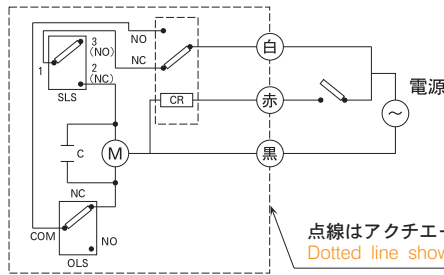

## リレー内蔵型電動ボール弁

Compact Motor Valve

2WAY 3WAY  
A接点仕様 (Arbeit Contact)

- リレー内蔵型のためセンサーとの連動が容易です。
- 各種の機器装置にご使用いただけます。
- Due to relay incorporated, this facilitate easy interlock with sensor.
- Usable for wide variety of devices.

### 配線図 Wiring Chart

点線はアクチュエーター内を示す  
Dotted line shows actuator interior

- 2方弁 (MVB-2BP)
  - ⊖ - 赤 ONで ③ → ② 開
  - ⊖ - 赤 OFFで ③ - ② 閉
- 3方弁 (MVB-3BP)
  - ⊖ - 赤 ONで ① → ② 開
  - ⊖ - 赤 ONで ① - ③ 閉
  - ⊖ - 赤 OFFで ① - ② 閉
  - ⊖ - 赤 OFFで ① → ③ 閉

### 主要部品表 Main Parts List

No.	名称 Name of Parts	材質 Materials	
		15A	20~25A
1	ボデー Valve Body	CAC406	
2	エンドキャップ End Cap	C3604BD	
3	接続金具 Joint	C3604BD	-
4	ボール Ball	SUS304	
5	ボールシート Ball Seat	PTFE	
6	ステム Stem	C3604BD	
7	Oリング O Ring	FKM	
8	Oリング O Ring	EPDM	
9	波形座金 Waved Washer	SUS304	
10	アクチュエーター Actuator	組立品	

### 仕様 Valve Specification

構造 Model	型式 Model	接続 Connection		最高圧力 [MPa] MAX Pressure		Cv値 Cv Value	寸法 [mm] Dimensions				質量 Weight [kg]
		口径 Size	形状 Type	使用圧力 Operating Pressure	締切差圧 Close off Rating		φd	L	H	L <sub>1</sub>	
2方弁	MVB-2BP-15	1/2	ネジ込 Rc	1.0	1.0	5	10.0	85.0	105.0		0.8
	MVB-2BP-20 ※	3/4				5	10.0	75.0	105.0		0.8
	MVB-2BP-25	1				11	15.0	90.0	111.0		1.1
3方弁	MVB-3BP-15	1/2	ネジ込 Rc	1.0	1.0	2.5	10.0	85.0	105.0	35.0	0.9
	MVB-3BP-20	3/4				2.5	10.0	75.0	105.0	35.0	0.9
	MVB-3BP-25	1				7	15.0	90.0	111.0	40.0	1.3