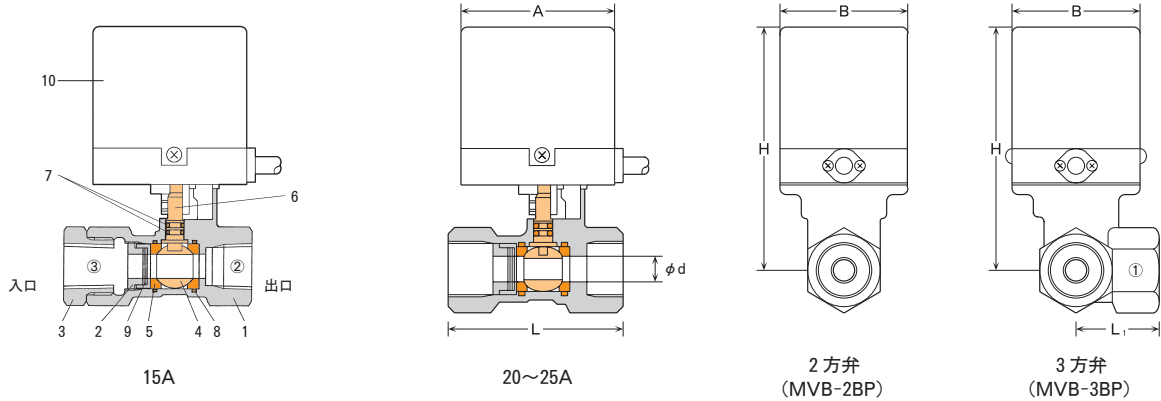

## リレー内蔵型電動ボール弁

Compact Motor Valve

2WAY 3WAY  
A接点仕様 (Arbeit Contact)

- リレー内蔵型のためセンサーとの連動が容易です。
- 各種の機器装置にご使用いただけます。
- Due to relay incorporated, this facilitate easy interlock with sensor.
- Usable for wide variety of devices.

### 配線図 Wiring Chart

点線はアクチュエーター内を示す  
Dotted line shows actuator interior

- 2方弁 (MVB-2BP)
  - ⊖ - 赤 ONで ③ → ② 開
  - ⊖ - 赤 OFFで ③ - ② 閉
- 3方弁 (MVB-3BP)
  - ⊖ - 赤 ONで ① → ② 開
  - ⊖ - 赤 ONで ① - ③ 閉
  - ⊖ - 赤 OFFで ① - ② 閉
  - ⊖ - 赤 OFFで ① → ③ 閉

### 製品の型式記号 Model Type

M V B - 2 B P - □ □  
 シリーズ 構造 口径  
 2 : 2方弁  
 3 : 3方弁

### 仕様 Valve Specification

構造 Model	型式 Model	接続 Connection		最高圧力 [MPa] MAX Pressure		Cv値 Cv Value	寸法 [mm] Dimensions				質量 Weight [kg]
		口径 Size	形状 Type	使用圧力 Operating Pressure	締切差圧 Close off Rating		φd	L	H	L <sub>1</sub>	
2方弁	MVB-2BP-15	1/2	ネジ込 Rc	1.0	1.0	5	10.0	85.0	105.0		0.8
	MVB-2BP-20 ※	3/4				5	10.0	75.0	105.0		0.8
	MVB-2BP-25	1				11	15.0	90.0	111.0		1.1
3方弁	MVB-3BP-15	1/2	ネジ込 Rc	1.0	1.0	2.5	10.0	85.0	105.0	35.0	0.9
	MVB-3BP-20	3/4				2.5	10.0	75.0	105.0	35.0	0.9
	MVB-3BP-25	1				7	15.0	90.0	111.0	40.0	1.3